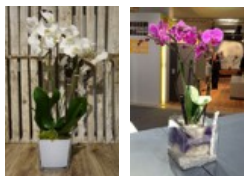

Fr. 120.00

**Fern**

- ø 40cm Fr. 15.00
- ø 60cm Fr. 30.00
- ø 80cm Fr. 45.00

**Zamioculcas with an elegant metal pot**

white, silver or anthracite  
total height ca. 130.00cm

Fr. 120.00

**Giant fern**

- ø 100cm Fr. 60.00
- ø 120cm Fr. 90.00

**Orchidee in a noble glass cube**

white or rose  
ideal on desk or bar

*only for sale*

Fr. 85.00

**Privet tree**

- ca. 1.60m Fr. 60.00
- ca. 1.80m Fr. 80.00

**Small flower arrangement**  
ideal on bistro table