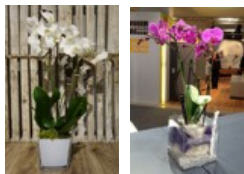

Orchidee in edlem Glaswürfel

weiss oder rosa/violett
ideal auf Desk / Bar

nur Kauf möglich

Fr. 85.00

Liguster Stamm

- ca. 1.60m Fr. 60.00
- ca. 1.80m Fr. 80.00

Minigesteck in Glasgefäss
ideal auf Bistrotisch