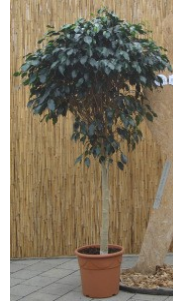

Ficus arbre

- ca. 1.50m Fr. 60.00
- ca. 1.80m Fr. 90.00
- ca. 2.00m Fr. 110.00
- ca. 2.30m Fr. 130.00
- ca. 2.60m Fr. 160.00
- ca. 3.00m Fr. 210.00