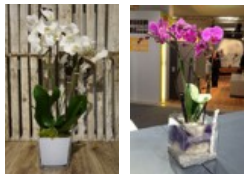

Zamioculcas dans un élégant bac en métal

blanc, argent ou anthracite
hauteur total ca. 130.00cm

Fr. 120.00

Fougère

- ø 40cm Fr. 15.00
- ø 60cm Fr. 30.00
- ø 80cm Fr. 45.00

Fougère extra

- ø 100cm Fr. 60.00
- ø 120cm Fr. 90.00

Orchidéen dans un cube de verre

blanc ou rose
idéal au bar

seulement à vendre

Fr. 85.00

Troène boule (tronc)

- ca. 1.60m Fr. 60.00
- ca. 1.80m Fr. 80.00

Petit arrangement de fleurs

idéal sur le table de bistro