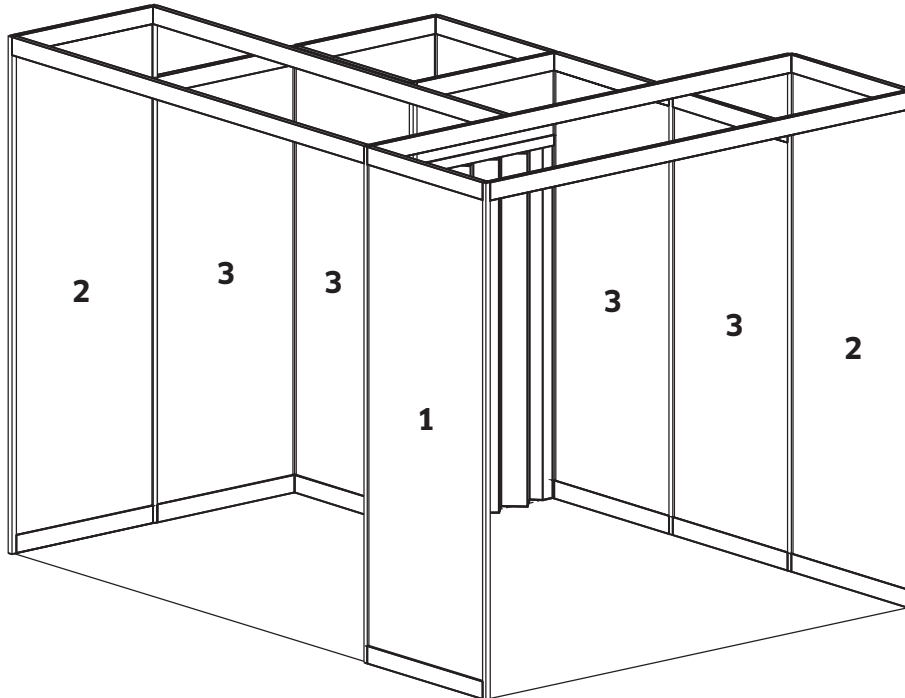

## Grafiken

Vorsorge-Symposium / Fachmesse 2. Säule 2021

### Bedruckbare Grafikflächen:

- 1: Standbeschriftung  
Fläche: 970 x H2700mm  
Im Stand inklusive
- 2: Wandgrafik 270  
Fläche 970 x H2700mm  
Preis: CHF 459.-
- 3: Wandgrafik 230  
Fläche: 970 x H2300mm  
Preis CHF 391.-
- 4: Korpusfront  
Fläche: 1040 x H910mm  
Preis: CHF 170.-